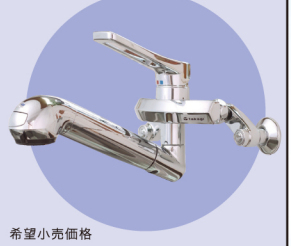

希望小売価格
¥39,900 [取替費別]

スタンダード 壁出しタイプ