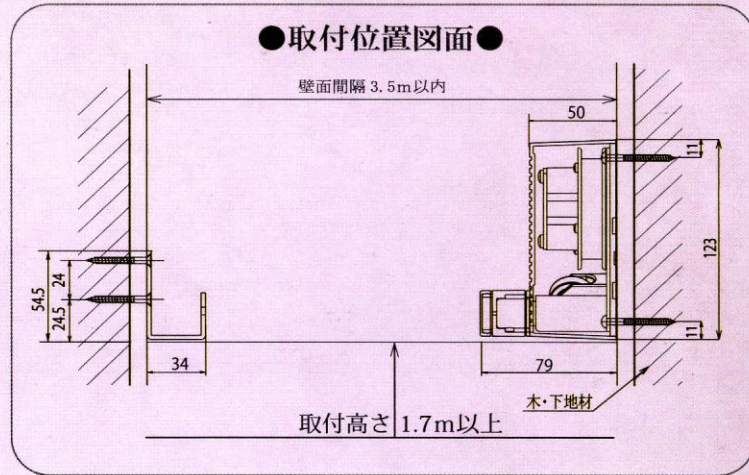

室内物干しワイヤー

pid

耐荷重：10kg
設置可能な距離：3.5m
設置高さ（推奨）：1.7m以上

HOW TO USE?